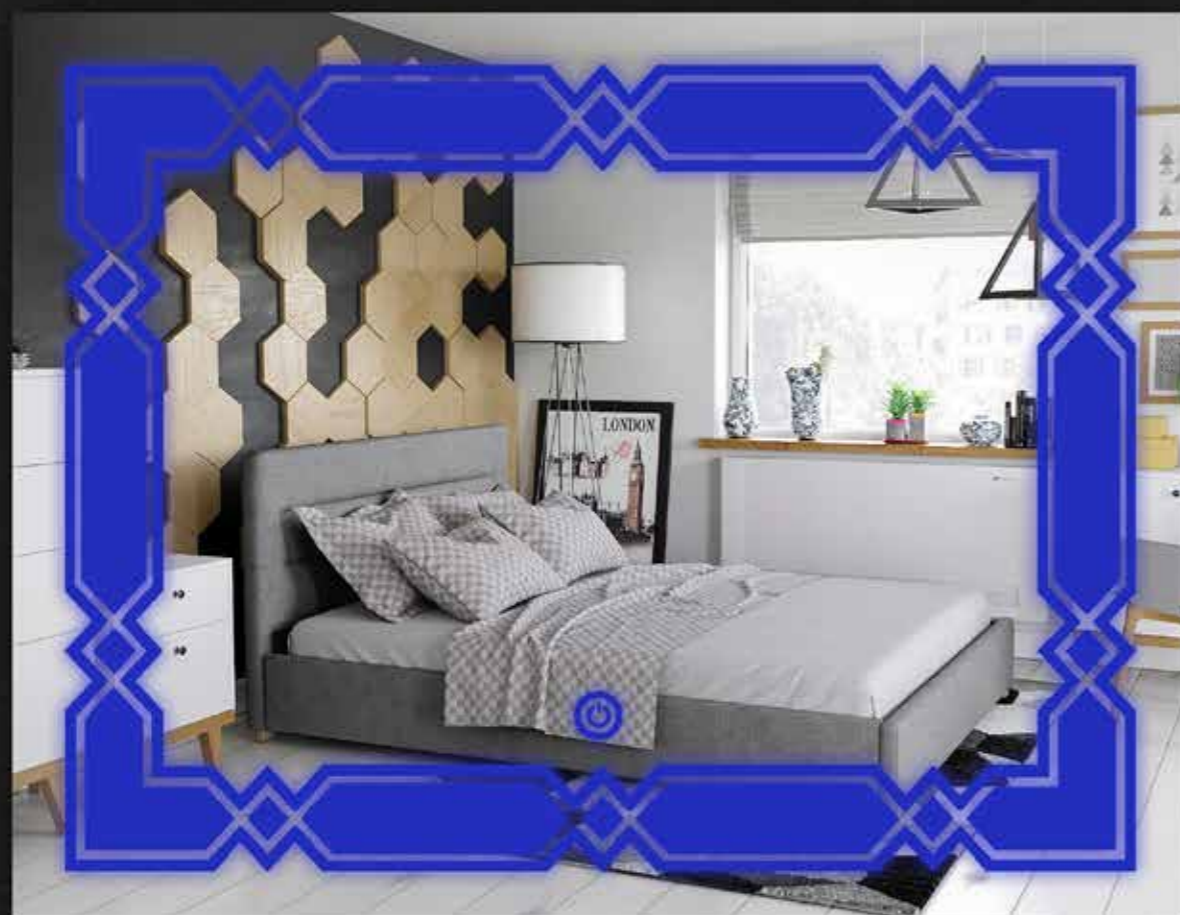

LEDS-125

COLOUR :- WHITE, WARM WHITE, PINK, BLUE
SIZE :- 18"x24", 21"x30"